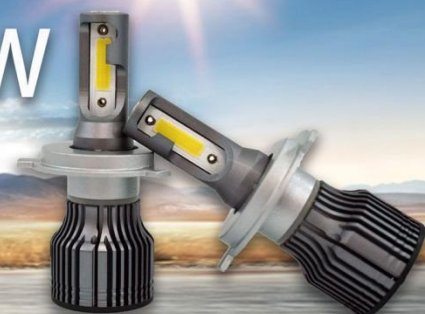

## Power: 28W